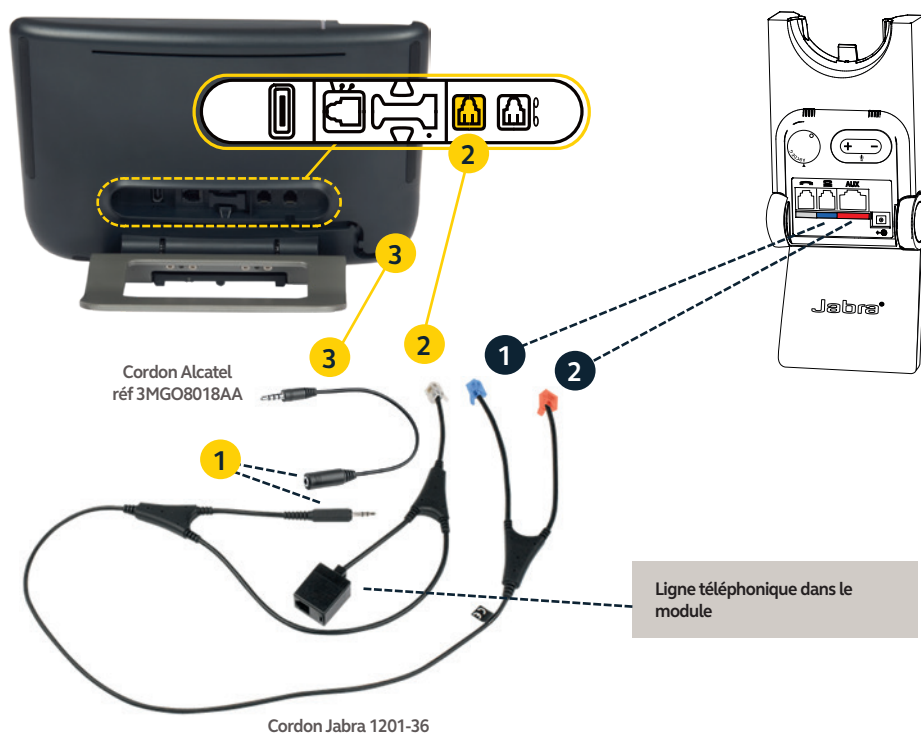

Comment connecter son casque Jabra aux postes Alcatel Série 9s ?

Postes Alcatel concernés : 8029s / 8039s

Casques Jabra concernés : Pro 920/925, Pro 9400* et Engage 65/75

Référence cordon Jabra : 14201-36

Référence adaptateur Alcatel : 3MG08018AA

■ Procédure (côté poste téléphonique)

- 1 Assembler le cordon Jabra 14201-36 et l'adaptateur Alcatel 3MG08018AA
- 2 Connecter le cordon Jabra au poste Alcatel (port RJ45 LINE)
- 3 Insérer le connecteur Jack dans la prise Jack (4 points) sur le côté du téléphone

■ Procédure (coté micro casque)

- 1 Connecter la prise rouge RJ45 sur le port AUX de la base
- 2 Connecter la prise bleue RJ9 (11) sur le port casque de la base
- 3 Mettre la base du casque sous tension (elle se configurera dans le mode AUTO en MSH)

* produits en fin de vie

Postes téléphoniques Alcatel USB

Cordons Jabra pour connexion postes Alcatel série 8s

	Micro-casques filaires						
	Biz 2300	Biz 2400 II	Biz 2300 USB	Biz 2400 II USB	Evolve 20	Evolve 30 II	Evolve 40
							
8028s	8800-00-103	8800-00-103	USB	USB	USB	USB / Jack	USB / Jack
8058s	8800-00-103	8800-00-103	USB	USB	USB	USB / Jack	USB / Jack
8068s	8800-00-103	8800-00-103	USB	USB	USB	USB / Jack	USB / Jack
8078s	8800-00-103	8800-00-103	USB	USB	USB	USB / Jack	USB / Jack
8068s BT	8800-00-103	8800-00-103	USB	USB	USB	USB / Jack	USB / Jack
8078s BT	8800-00-103	8800-00-103	USB	USB	USB	USB / Jack	USB / Jack